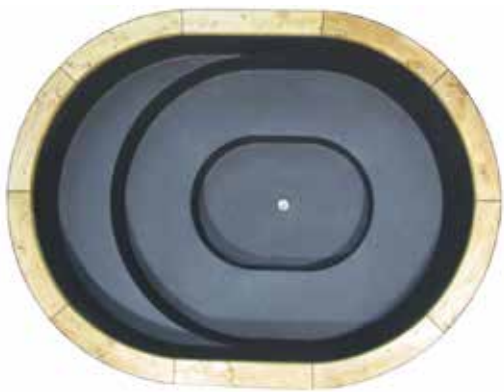

KORIKS 2000 L

1945 €

Reunalauta:

kuusi/mänty 140 €
lämpökäsitelty puu 200 €
komposiitti 300 €