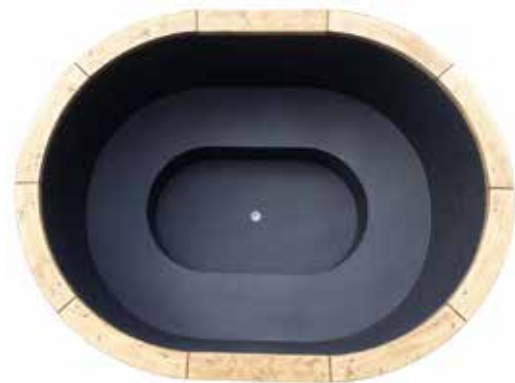

1510 €

Reunalauta:

kuusi/mänty 90 €
lämpökäsitelty puu 160 €
komposiitti 102 €

KORIKS 2000 L

1945 €

Reunalauta:

kuusi/mänty 140 €
lämpökäsitelty puu 200 €
komposiitti 300 €

KORIKS 2100 L