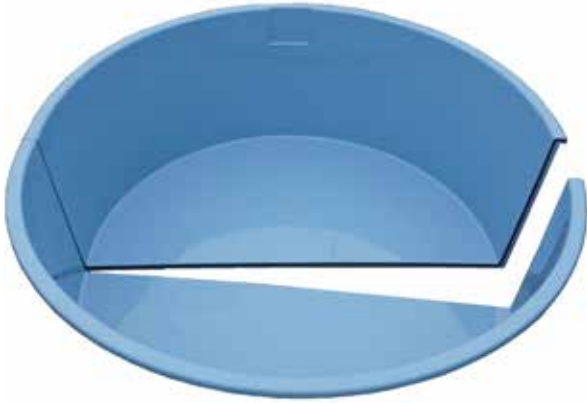

UIMA-ALLAS KORIKS 11 000 L

Allas kuljetetaan kahdessa osassa.