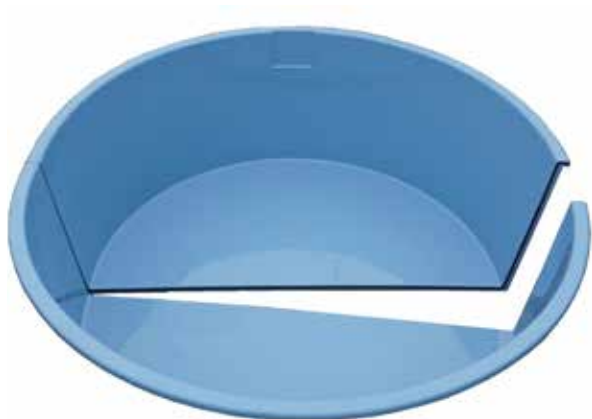

BASSEIN KORIKS 11 000 L

Bassein transporditakse kahes osas.