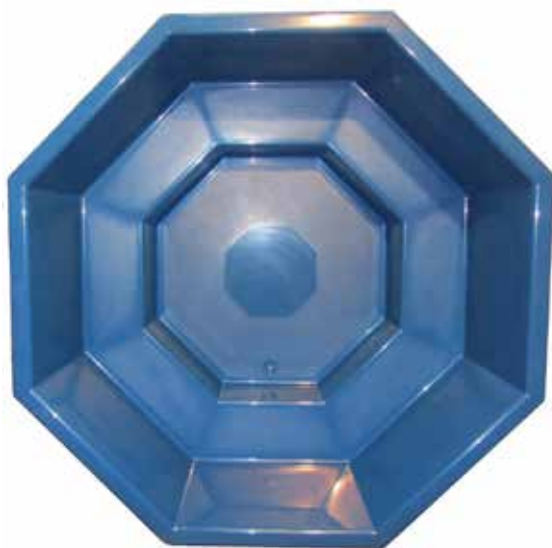

GLASFIBERINSATSER

KORIKS 2300 L
11 095 SEK