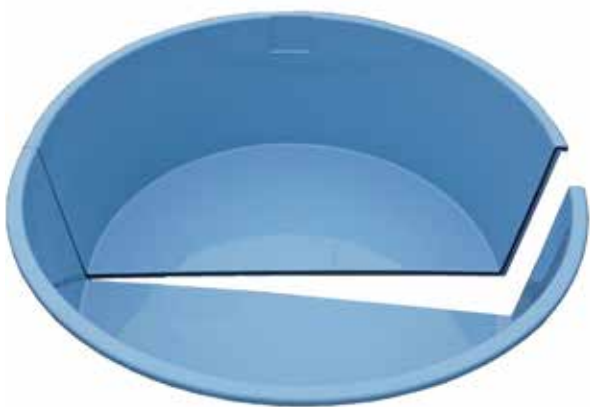

BASSEIN KORIKS 11 000 L

Bassein transporditakse kahes osas.